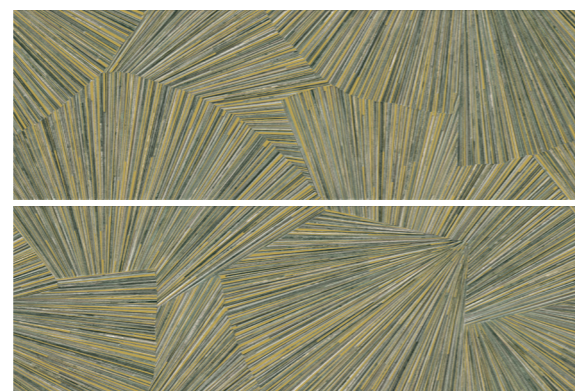

DECORO FUJI