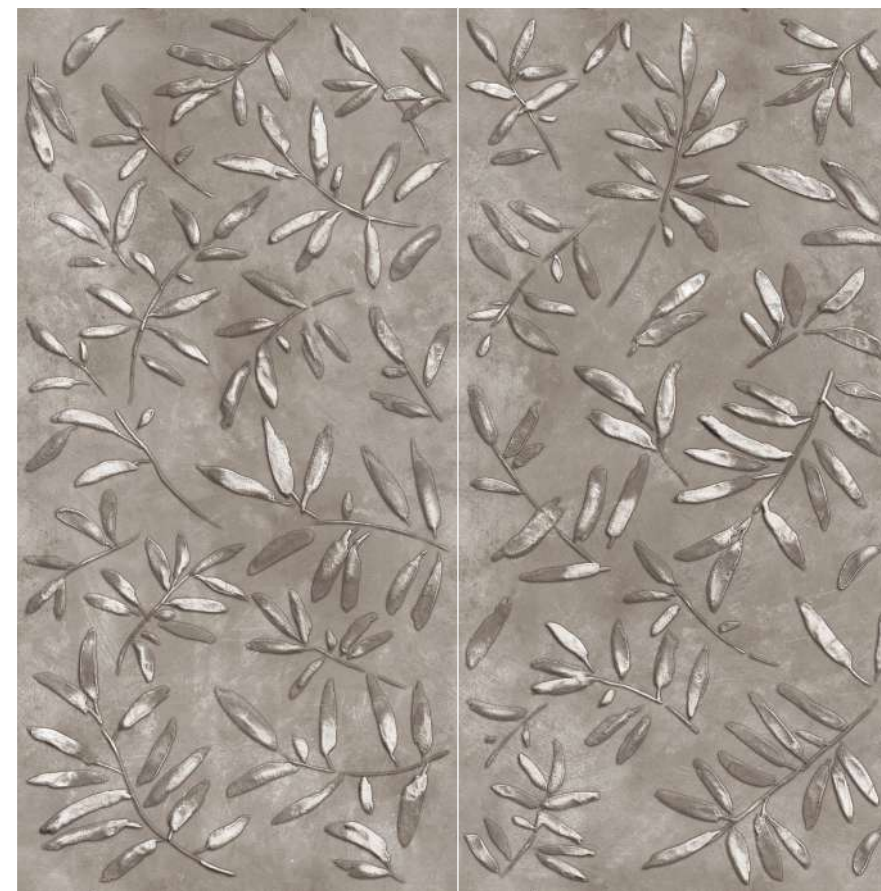

60x120 - 23⁵/₈x47¹/₄
WDS 900K Foliage Dark Nature Rettificato

02
3030