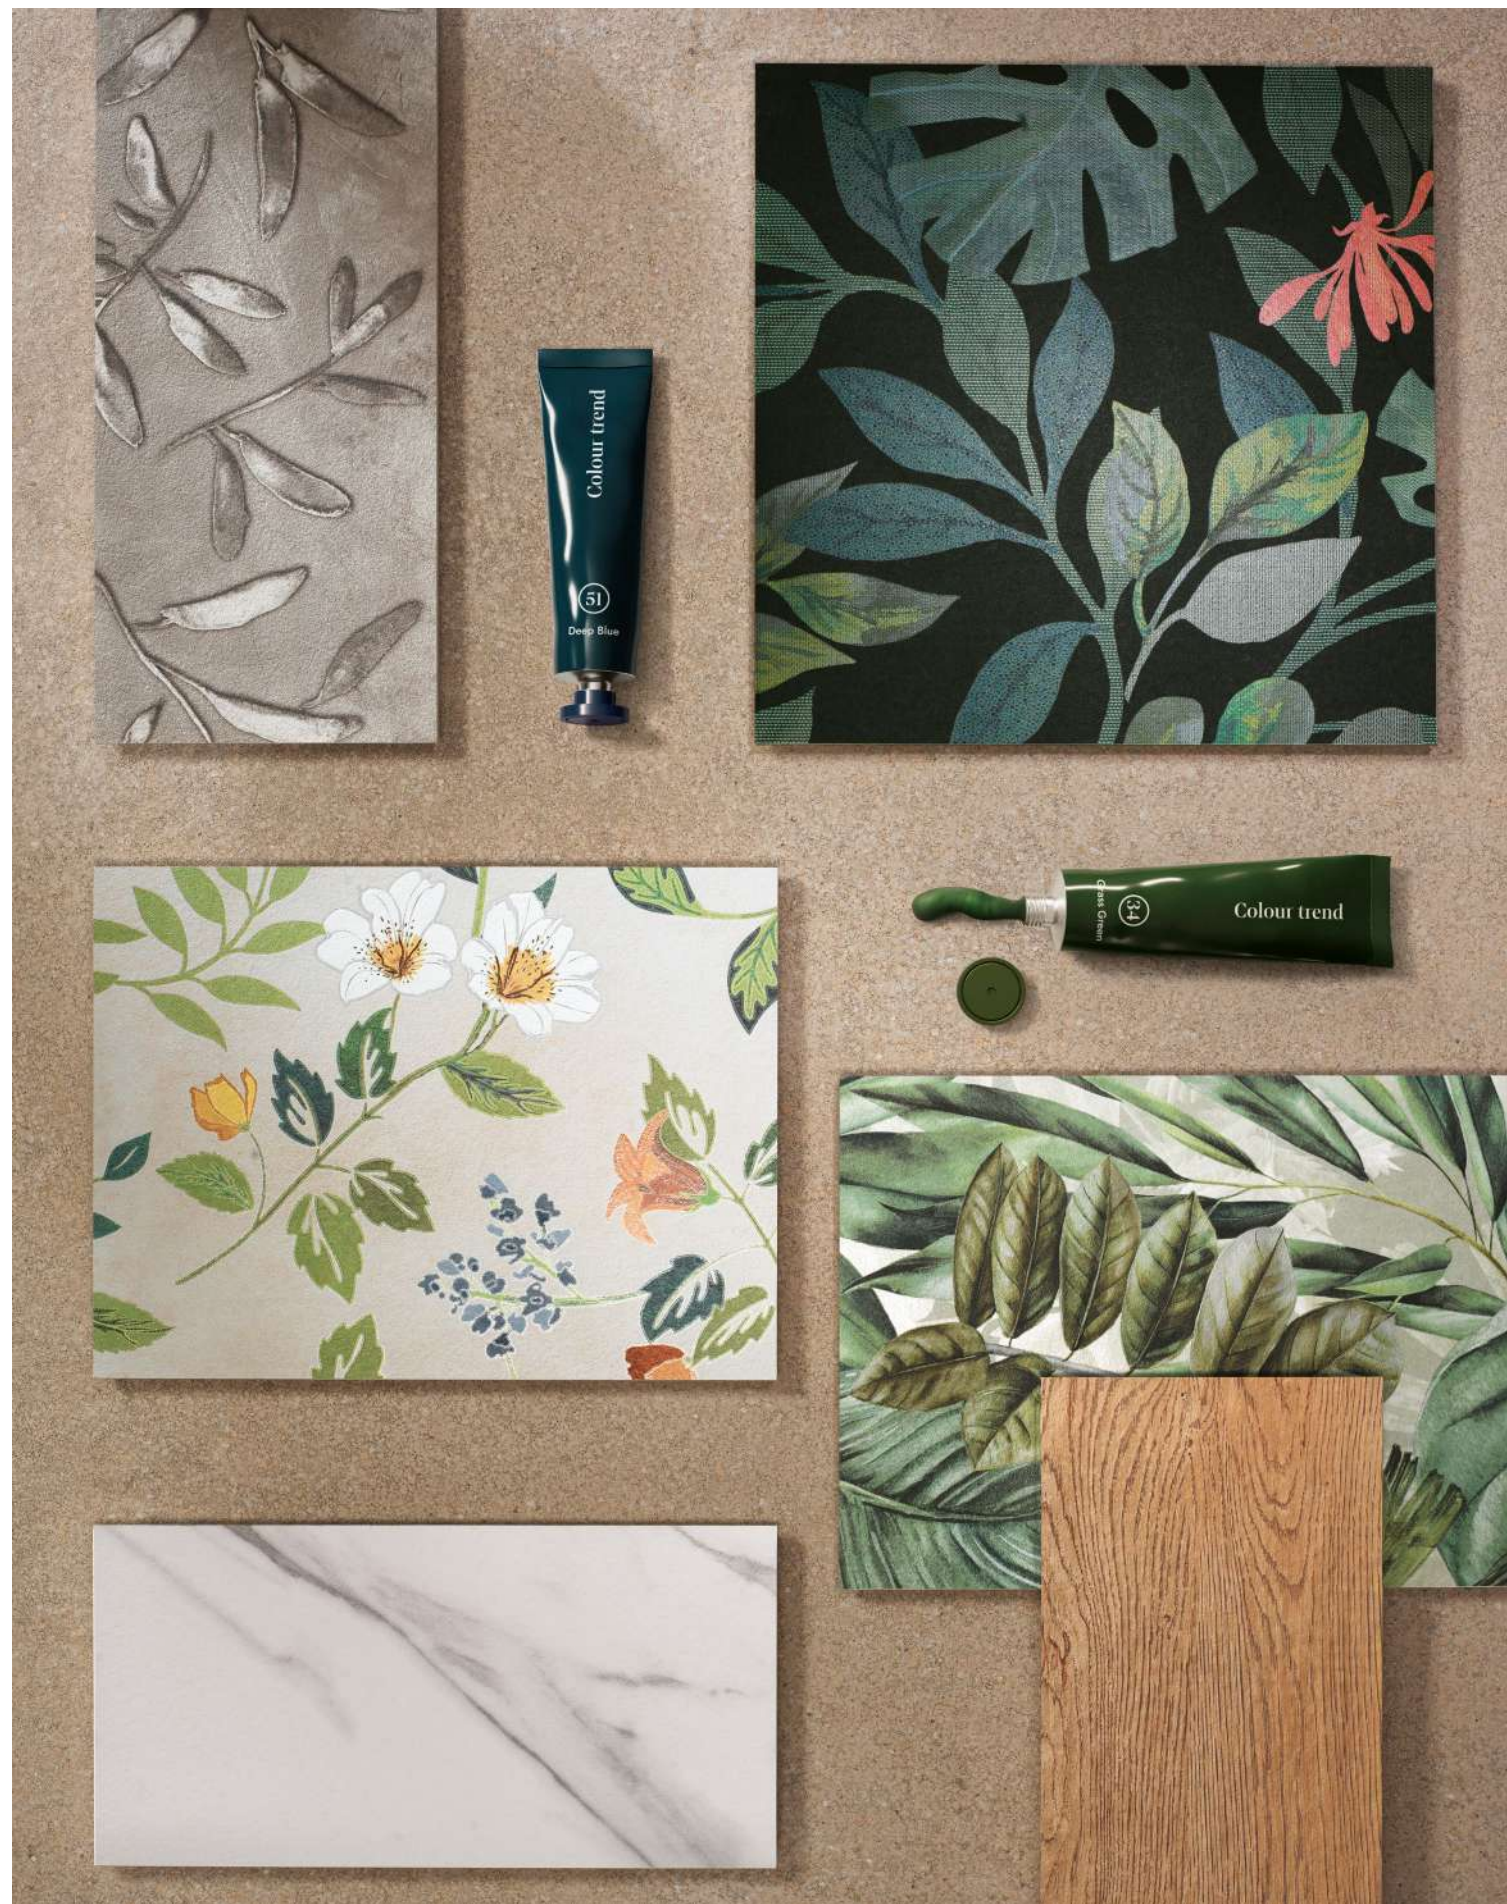

Grafismi espressivi e
contaminazioni materiche.

Expressive patterning and
mixing of materials.

+ Wood look Stone look Marble look Concrete look

Con la sua ampia scelta di motivi decorativi dai calibrati cromatismi e dei tratti raffinati, Wonderspace è progettata per abbinarsi, con estrema naturalezza, ai tanti universi materici creati da NovaBell.

With its wide choice of decorative motifs with their tasteful colour schemes and fine designs, Wonderspace combines easily and naturally with the many material universes created by NovaBell.

Des graphismes expressifs, un métissage de matières. Un vaste choix de motifs décoratifs aux couleurs calibrées et aux traits raffinés : Wonderspace est conçue pour s'associer de façon très naturelle à la matérialité des nombreux univers créés par NovaBell.

Expressive Grafik und materialbetonter Mix. Durch die breit gefächerte Auswahl an Dekormotiven mit harmonischer Farbgestaltung und raffinierten Details eignet sich Wonderspace ausgezeichnet für die Kombination mit den vielen Materialoptiken von NovaBell.